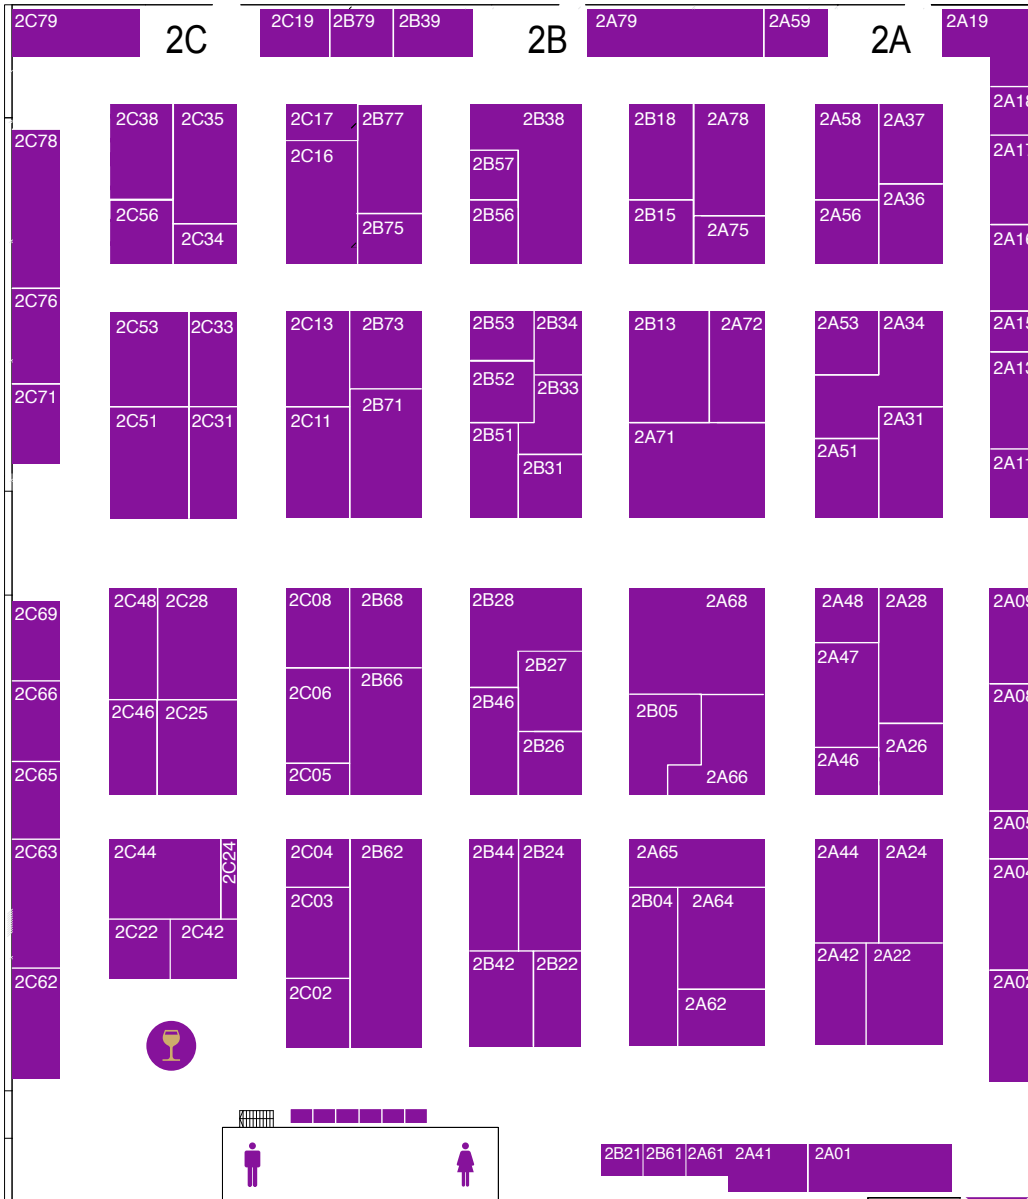

ANTIQUES & ART FAIR LUXEMBOURG 03.02 – 06.02.2017

HALL 3

HALL 2

BAR

RESTAURANT

EXPO RESTAURATEURS

Entrée Hall2

2D01
2D02
2D03
2D04
2D05
2D06
2D07

Coulir Entrée

vers entrée Nord